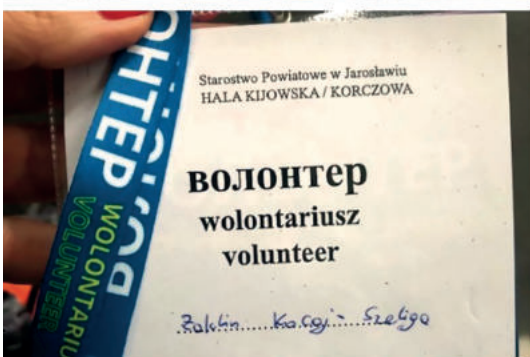

## Inne formy wsparcia

Pośród innych form niesienia pomocy, znalazły się oddolne i spontaniczne akcje: zbiórka walizek na podróż, naładowa-

nych powerbanków z wejściówką do telefonu i baterii, pomoc pracowników ZR w przygotowywaniu kanapek dla uchodź-

ców przekraczających granicę w Medyce, niesienie pomocy uchodźcom przebywającym w noclegowni Full Market jak

również prowadzenie w ramach wolontariatu lekcji języka polskiego dla uchodźców z Ukrainy przez nasze członkinie.

Albina Świerad z SP w Czarnej Sędziszowskiej, Elżbieta Orzech z PCEK w Ropczycach oraz Bogumiła Stec-Świdorska z ZR, prowadzą lekcje j. pol. dla uchodźców.