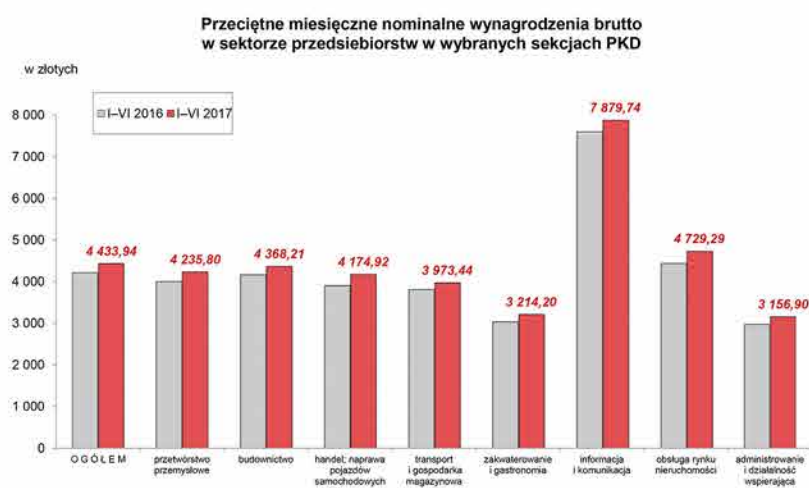

Infografika GUS. Wybrane informacje o sytuacji społeczno-gospodarczej Polski

Wynagrodzenia i świadczenia społeczne

Departament Analiz i Opracowań Zbiorczych

Przeciętne miesięczne wynagrodzenia brutto w sektorze przedsiębiorstw (analogiczny okres roku poprzedniego=100)

Przeciętna miesięczna emerytura i renta realna brutto (analogiczny okres roku poprzedniego=100)

Departament Analiz i Opracowań Zbiorczych

Rynek pracy

Stopa bezrobocia rejestrowanego według województw Stan w końcu października 2017 r.