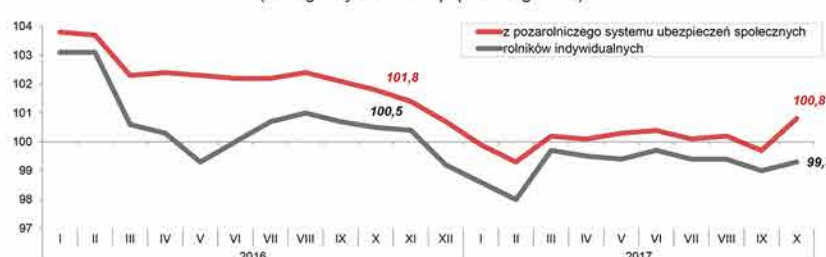

Infografika GUS. Wybrane informacje o sytuacji społeczno-gospodarczej Polski

Wynagrodzenia i świadczenia społeczne

Departament Analiz i Opracowań Zbiorczych

Przeciętne miesięczne wynagrodzenia brutto w sektorze przedsiębiorstw (analogiczny okres roku poprzedniego=100)

Przeciętna miesięczna emerytura i renta realna brutto (analogiczny okres roku poprzedniego=100)

Departament Analiz i Opracowań Zbiorczych

Rynek pracy

Stopa bezrobocia rejestrowanego według województw Stan w końcu października 2017 r.