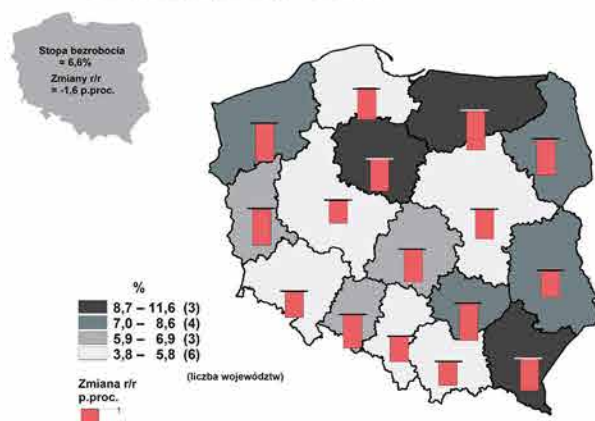

Infografika GUS. Wybrane informacje o sytuacji społeczno-gospodarczej Polski

Wynagrodzenia i świadczenia społeczne

Departament Analiz i Opracowań Zbiorczych

Przeciętne miesięczne wynagrodzenia brutto w sektorze przedsiębiorstw (analogiczny okres roku poprzedniego=100)

Przeciętna miesięczna emerytura i renta realna brutto (analogiczny okres roku poprzedniego=100)

Departament Analiz i Opracowań Zbiorczych

Rynek pracy

Stopa bezrobocia rejestrowanego według województw Stan w końcu października 2017 r.

Departament Analiz i Opracowań Zbiorczych

Rynek pracy

Zharmonizowana stopa bezrobocia (w %, wyrównana sezonowo)

Źródło: Eurostat

Departament Analiz i Opracowań Zbiorczych

DUSZPASTERSTWO LUDZI PRACY

do modlitwy, refleksji i dyskusji na tematy związane z nauczaniem bł. ks. Jerzego Popiełuszki Patrona Solidarności i Ludzi Pracy